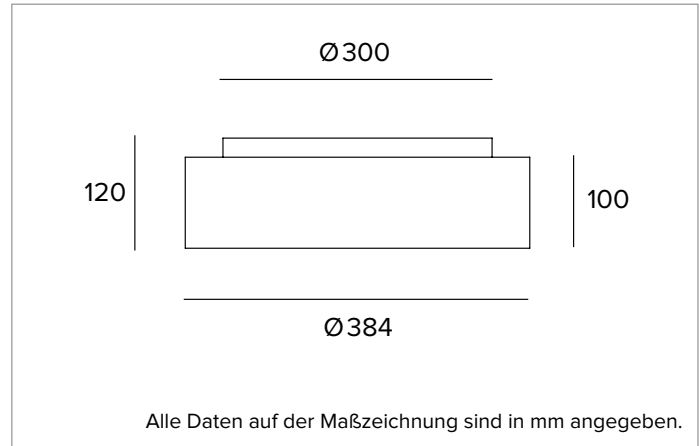

1T6077DA90 | THREESIXTY

Runde LED-Leuchte für die Installation an der Decke, als Pendelleuchte, als Einbau- oder Halbeinbauleuchte und als Wandleuchte

		4000K	H(m)	D(m)	E _{max} (lx)
		Ra90		114°	
		Fixture Power	33W	1	3.09
		Source Flux	3662lm	2	6.17
		Fixture Flux	2217lm	3	9.26
		Efficacy	67lm/W	4	12.35
TS1482	I _{max} =210cd/klm	I _{max}	768cd	5	15.43